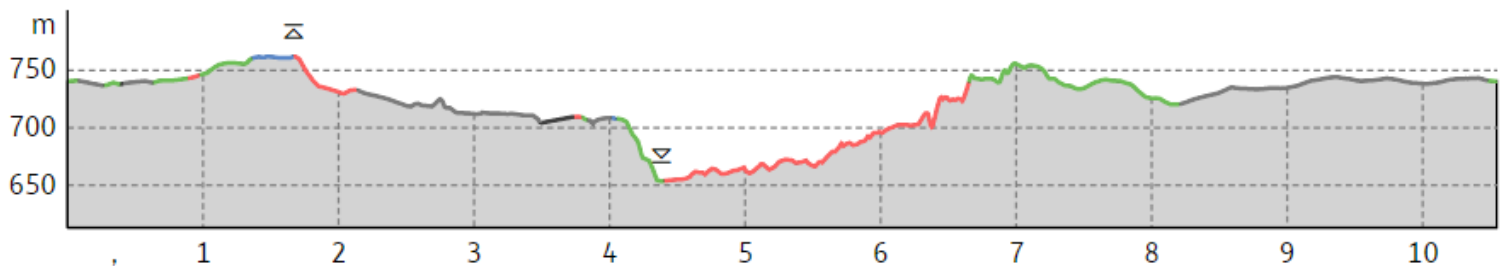

15.30 UHR

BAMBINI
- 2015
500M

15.40 UHR

SCHÜLER C / D
2011 - 2014
1000M

15.55 UHR

SCHÜLER A / B
2007 - 2010
2000M

16.15 UHR

HAUPTLAUF
2006 -
10600M

17.15 UHR

SIEGEREHRUNG

EISTOBELLAUF

STRECKE

10600 M
165 HM

BESTZEITEN

FRAUEN

LENA BERLINGER
TEAM SKINFIT
42:11 MIN (2018)