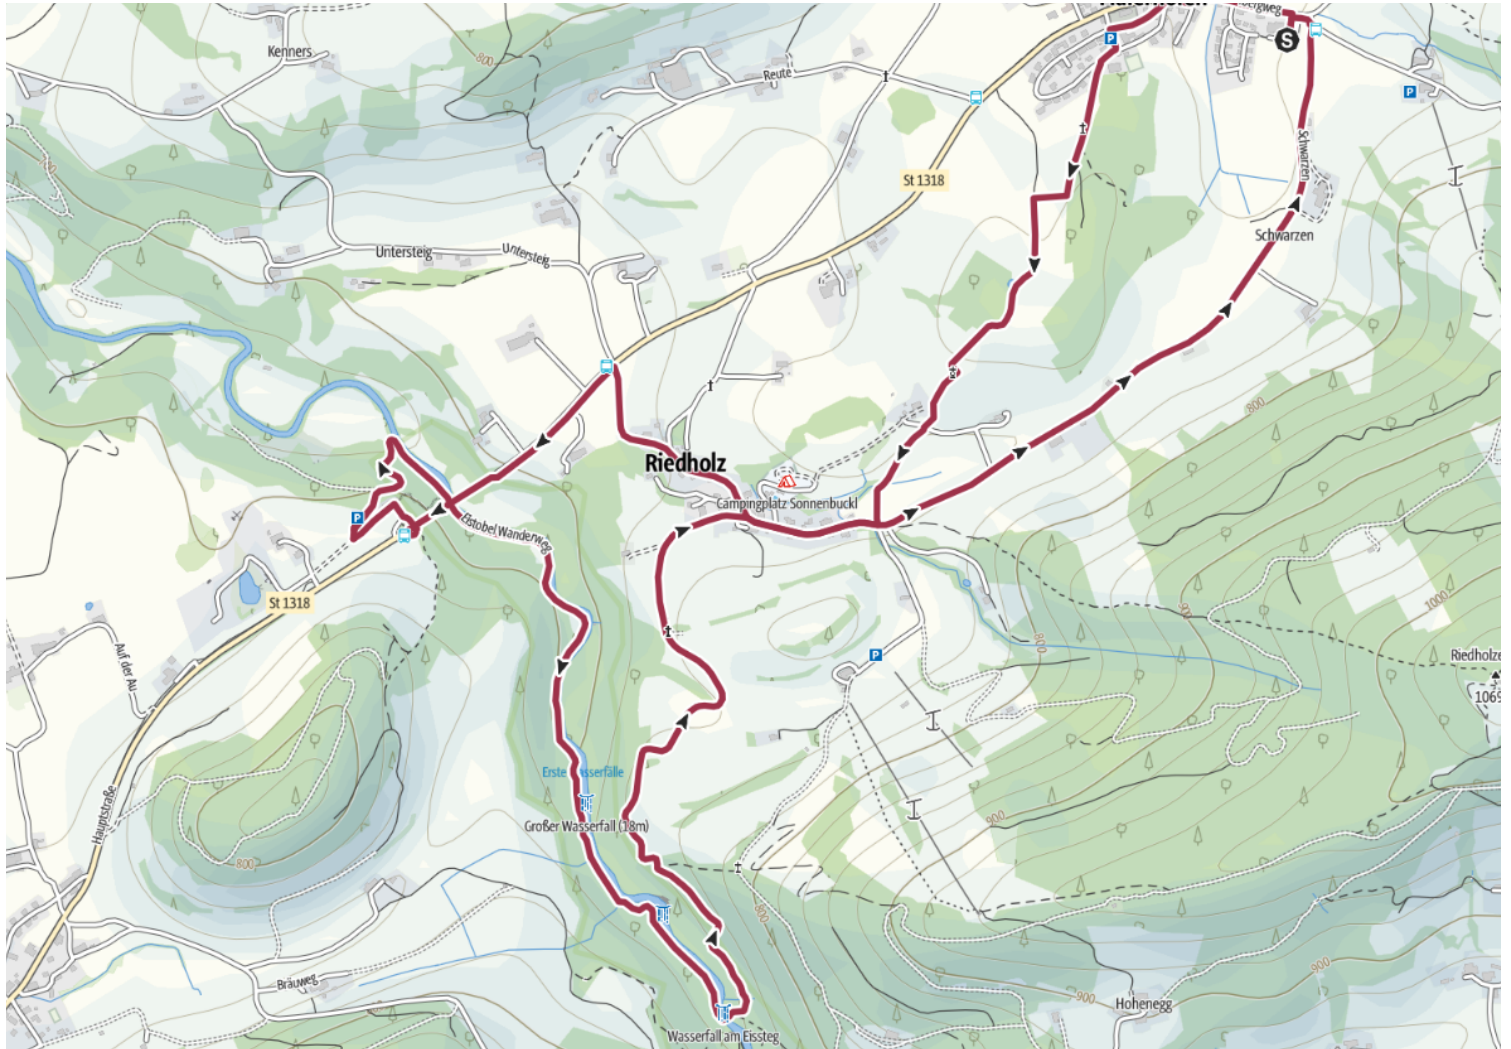

**SV MAIERHÖFEN -
GRÜNENBACH
ABT. SKI**

EIS TOBEL LAUF

**23. JULI
AB 15.30
UHR**

START UND ZIEL

Start / Ziel: Iberghalle Maierhöfen
www.eistobellauf.de

EISTOBELLAUF

INFO & ANMELDUNG:

WWW.EISTOBELLAUF.DE

15.30 UHR

BAMBINI
- 2015
500M

15.40 UHR

SCHÜLER C / D
2011 - 2014
1000M

15.55 UHR

SCHÜLER A / B
2007 - 2010
2000M

16.15 UHR

HAUPTLAUF
2006 -
10600M

17.15 UHR

SIEGEREHRUNG

EISTOBELLAUF

STRECKE

10600 M
165 HM

BESTZEITEN

FRAUEN

LENA BERLINGER
TEAM SKINFIT
42:11 MIN (2018)

MARGIT ADELWARTH
TV ERKHEIM
42:11 MIN (2005)

HERREN

STEFAN STAHL
SG NIEDERWANGEN
35:34 MIN (2006)

WWW.EISTOBELLAUF.DE

**SV MAIERHÖFEN - GRÜNENBACH
ABTEILUNG SKI
INFO@SV-MG.DE**